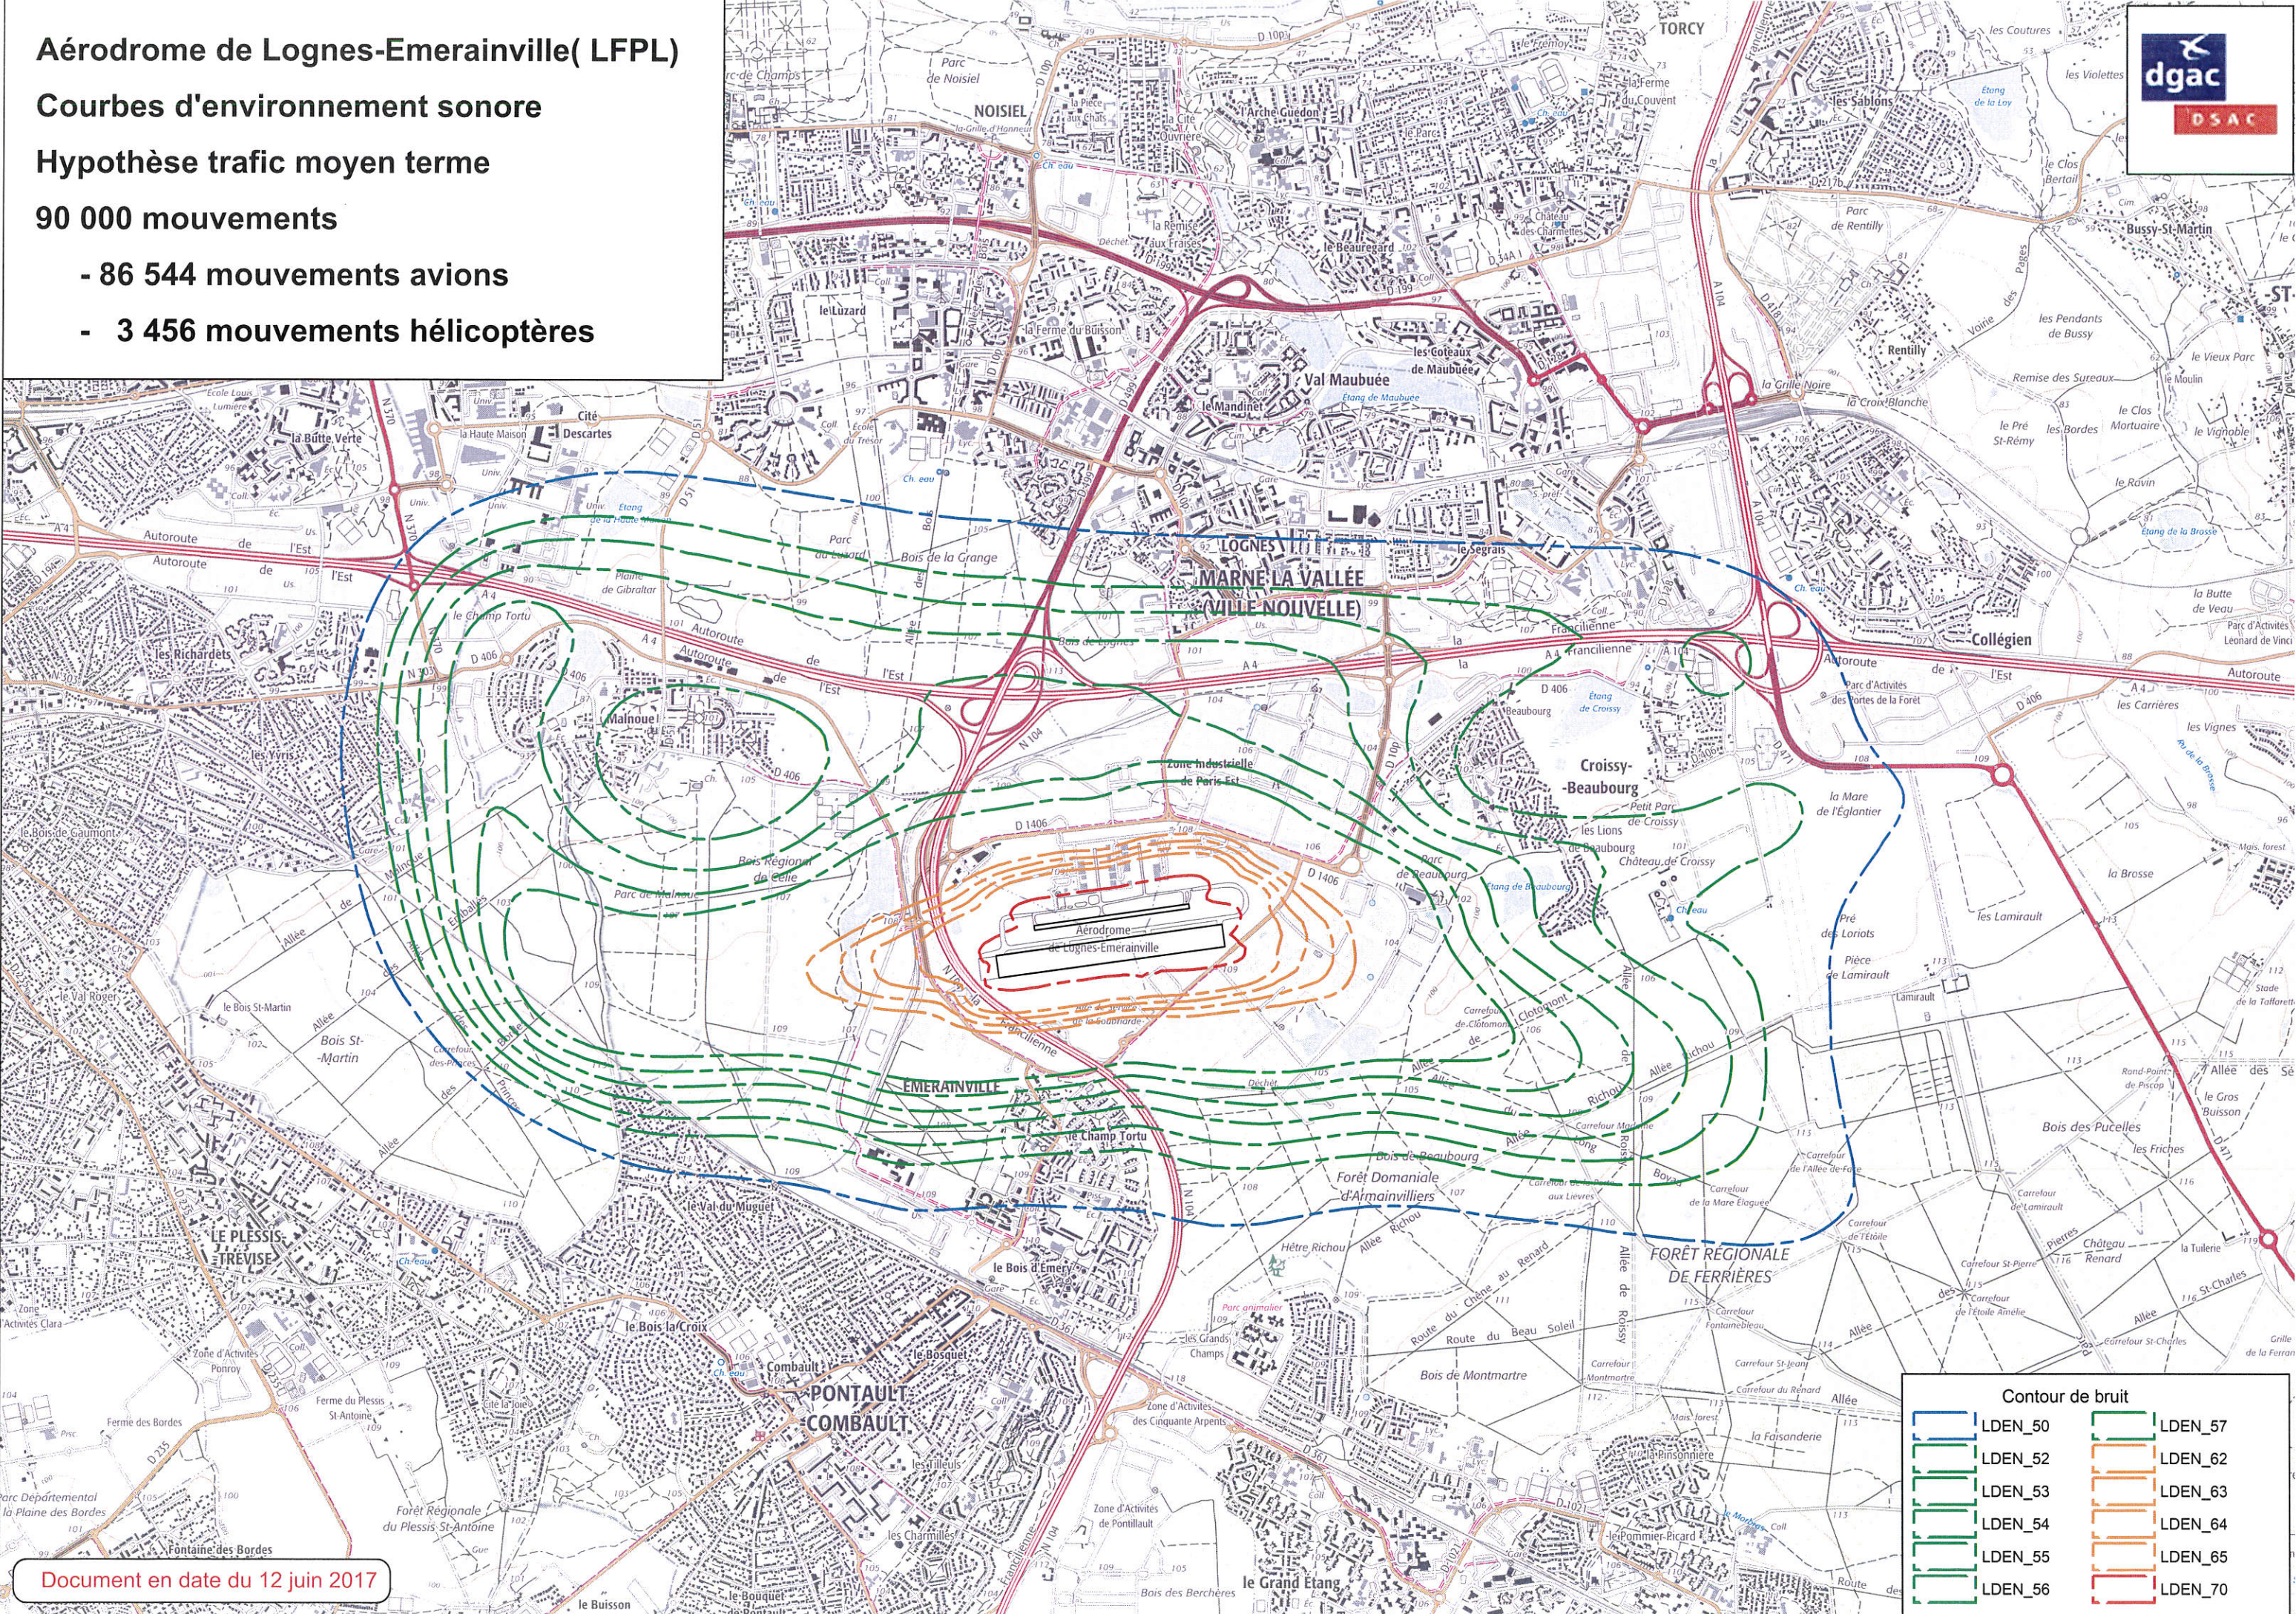

# Aérodrome de Lognes-Emerainville( LFPL)

## Courbes d'environnement sonore

### Hypothèse trafic moyen terme

90 000 mouvements

- 86 544 mouvements avions

- 3 456 mouvements hélicoptères

Contour de bruit	
LDEN_50	LDEN_57
LDEN_52	LDEN_62
LDEN_53	LDEN_63
LDEN_54	LDEN_64
LDEN_55	LDEN_65
LDEN_56	LDEN_70